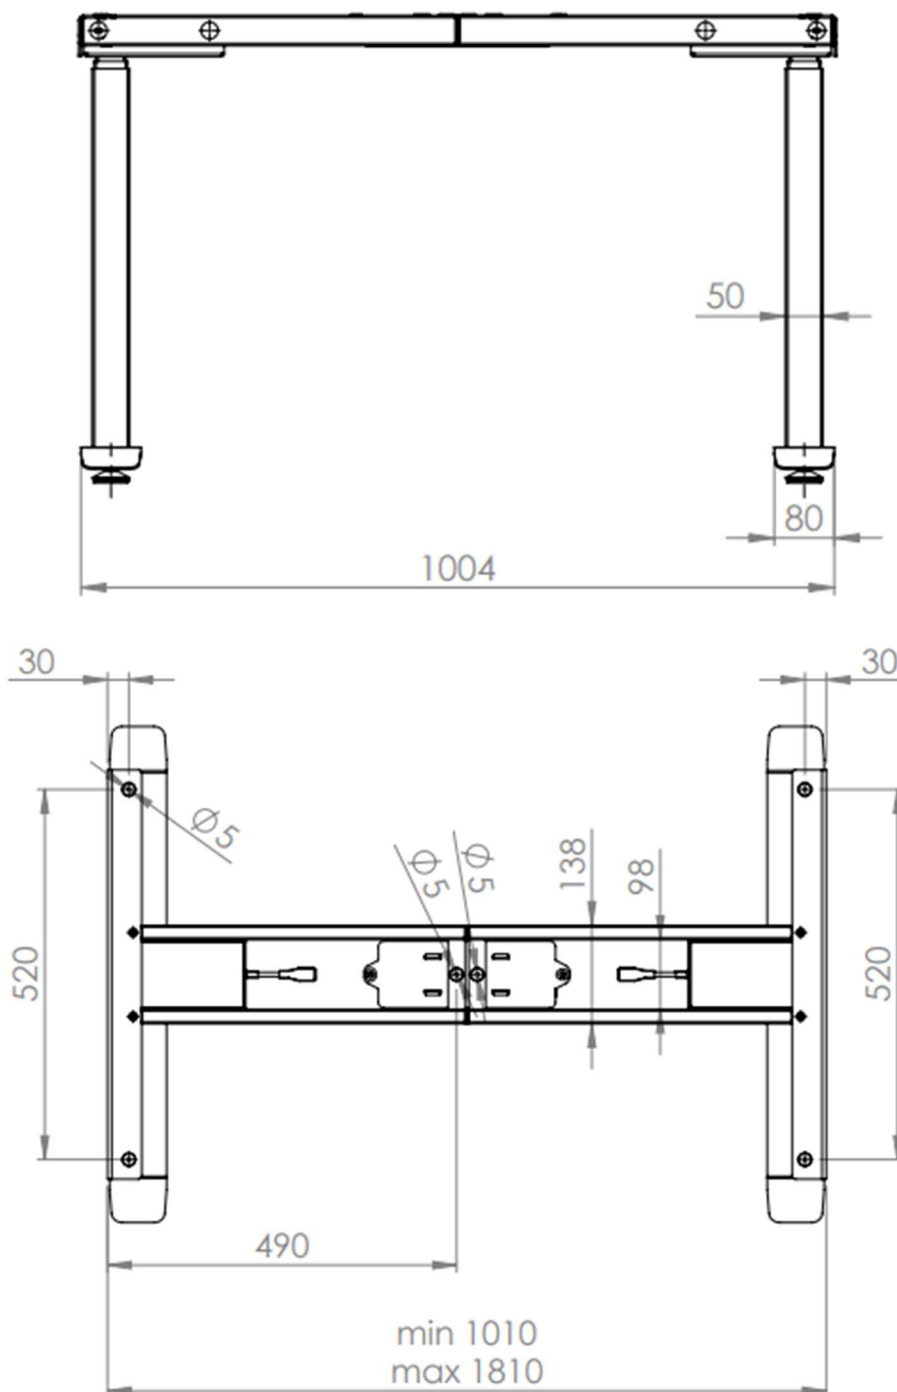

Référence Produit

**392522 / 392523 / 392524**

Piètement motorisé ajustable en hauteur.

RAL9016 / RAL9006 / RAL9005

**392522 / 392523 / 392524**

Piètement motorisé ajustable en hauteur.

RAL9016 / RAL9006 / RAL9005