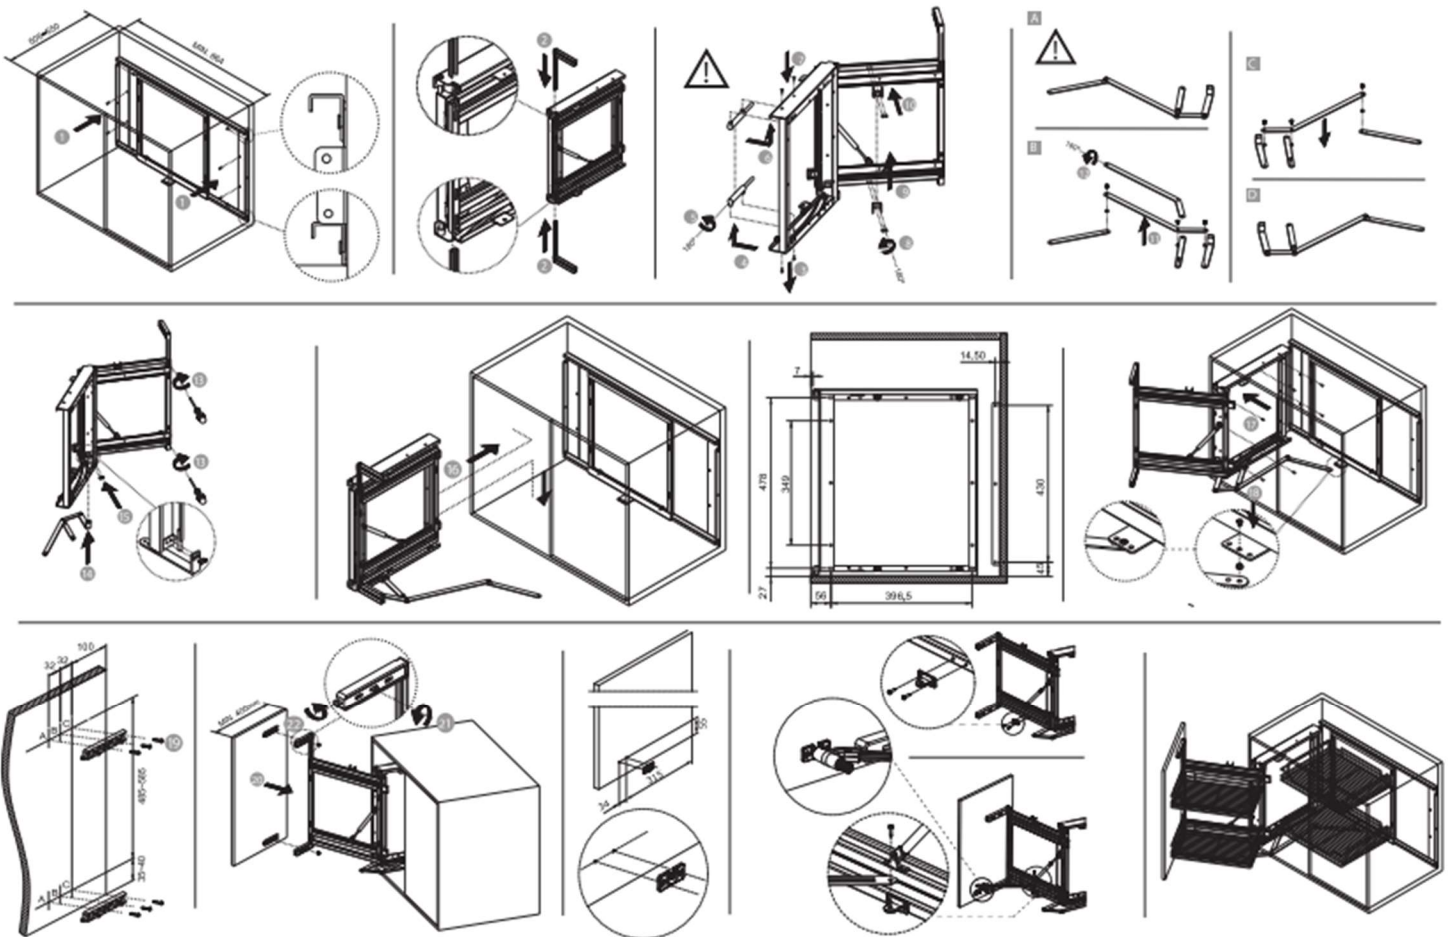

Référence **Produit**  
**398677**

Ferrure d'angle Magic Corner réversible

**398677**

Ferrure d'angle Magic Corner réversible

R 