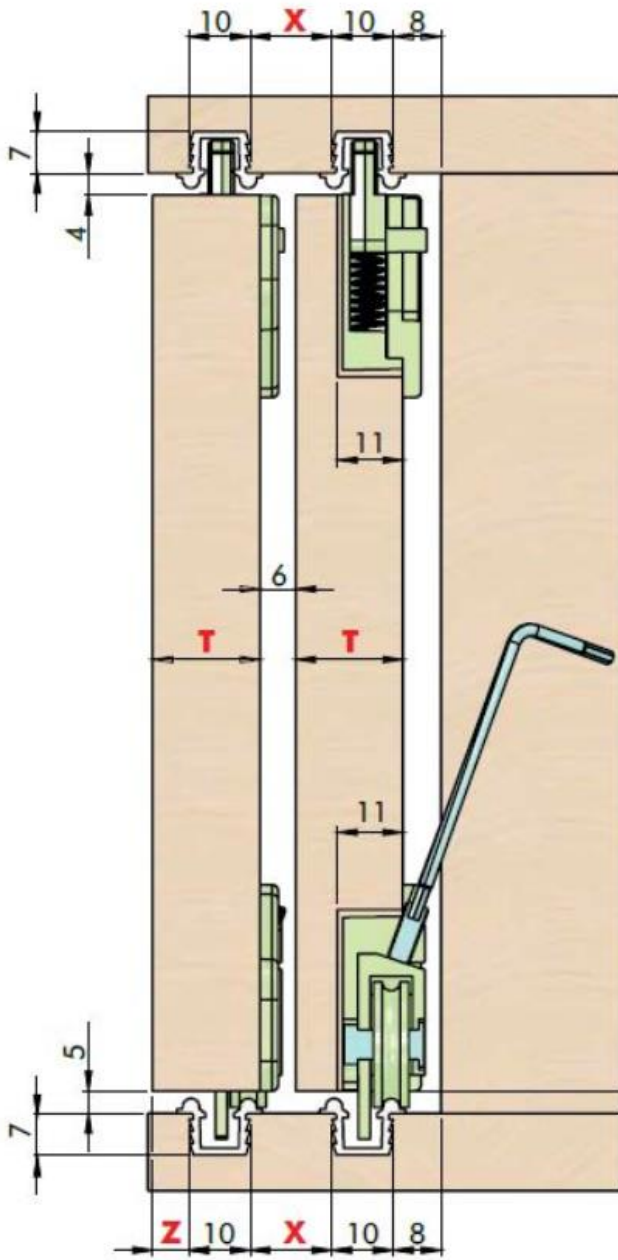

Référence Produit
284639

Rail alu pour couissant 2M ABAKOU :

MAXIMUM DOOR WEIGHT 30 KG

T	X	Z
18	14	6,5
20	16	8,5
22	18	10,5